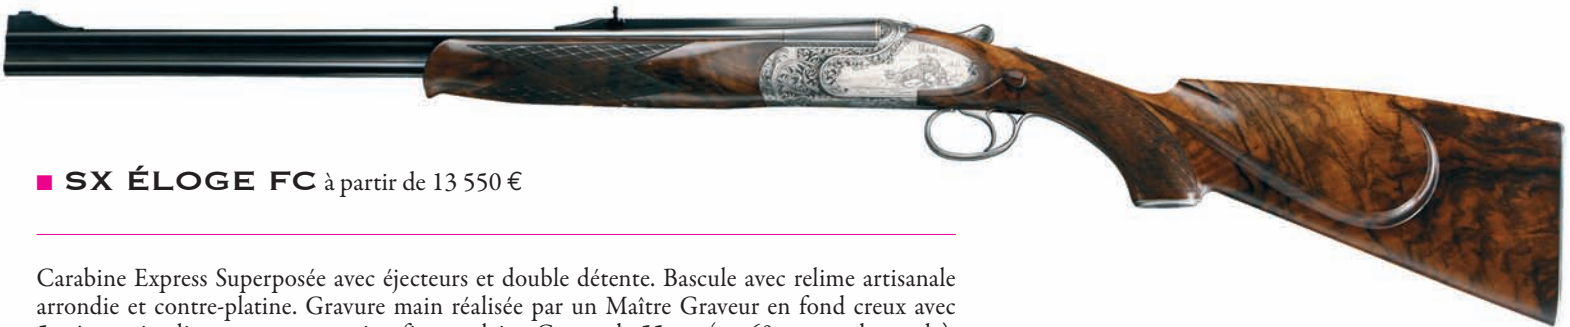

■ **SX ÉLOGE FC** à partir de 13 550 €

Carabine Express Superposée avec éjecteurs et double détente. Bascule avec relime artisanale arrondie et contre-platine. Gravure main réalisée par un Maître Graveur en fond creux avec 5 sujets animaliers et ornementation fine anglaise. Canon de 55 cm (ou 60 cm sur demande). Bande de battue, hausse lumineuse et guidon fibre optique. Crosse pistolet à joue fuyante, noyer collection, finition poncé huilé faite main, quadrillage écossais perlé ou grain de poudre perlé fait main, gland en bout des faux-corps, talon acier ajouré et gravé. Pontet long et calotte acier sur la poignée pistolet. Auget façonné sur le devant. Grenadières montées sur demande.

Livrée avec cible de contrôle dans une mallette cuir.

Calibres : 8X57JRS, 9,3X74R, 7X65R, 30 R Blaser.