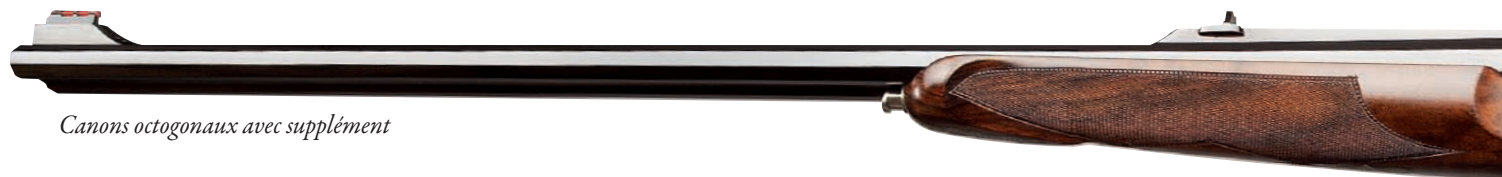

Canons octogonaux avec supplément