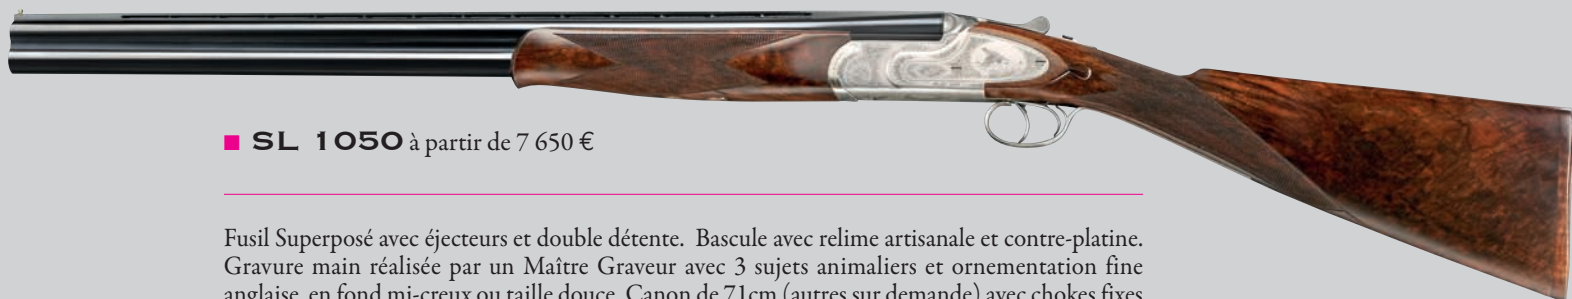

FUSILS SUPERPOSÉS « SL »

■ **SL 1050** à partir de 7 650 €

Fusil Superposé avec éjecteurs et double détente. Bascule avec relime artisanale et contre-platine. Gravure main réalisée par un Maître Graveur avec 3 sujets animaliers et ornementation fine anglaise, en fond mi-creux ou taille douce. Canon de 71cm (autres sur demande) avec chokes fixes (chokes interchangeables en option). Crosse anglaise/pistolet, noyer 5 étoiles, finition poncé huilé faite main, quadrillage écossais perlé ou grain de poudre perlé fait main, gland en bout des faux-corps. Pontet long. Grenadières montées sur demande.
Calibres : 410, 28, 20, 16 et 12.