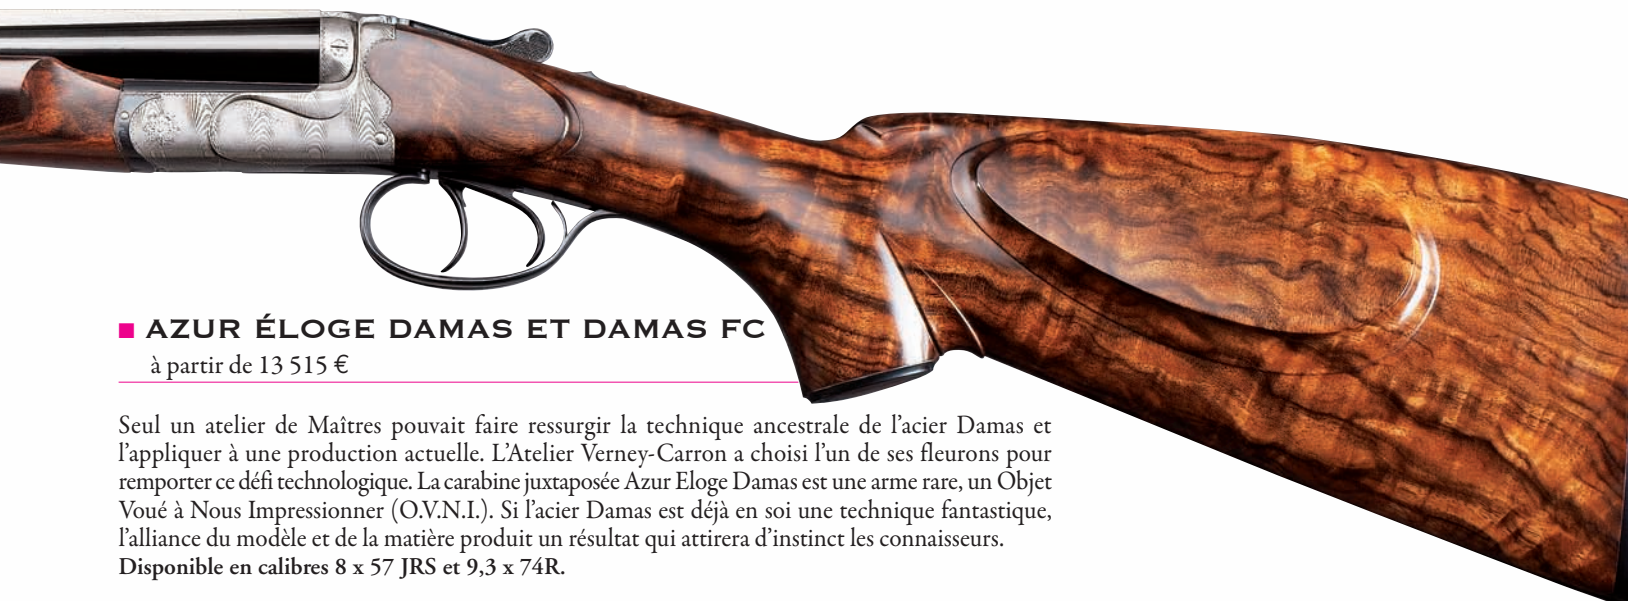

■ **AZUR ÉLOGE DAMAS ET DAMAS FC**
à partir de 13 515 €

Seul un atelier de Maîtres pouvait faire ressurgir la technique ancestrale de l'acier Damas et l'appliquer à une production actuelle. L'Atelier Verney-Carron a choisi l'un de ses fleurons pour remporter ce défi technologique. La carabine juxtaposée Azur Eloge Damas est une arme rare, un Objet Voué à Nous Impressionner (O.V.N.I.). Si l'acier Damas est déjà en soi une technique fantastique, l'alliance du modèle et de la matière produit un résultat qui attirera d'instinct les connaisseurs.

Disponible en calibres 8 x 57 JRS et 9,3 x 74R.

Cependant si vous souhaitez faire réaliser une arme sur mesure totalement personnalisée, n'hésitez pas à nous contacter !
Tél. 04 77 81 01 21 - l.atelier@verney-carron.fr