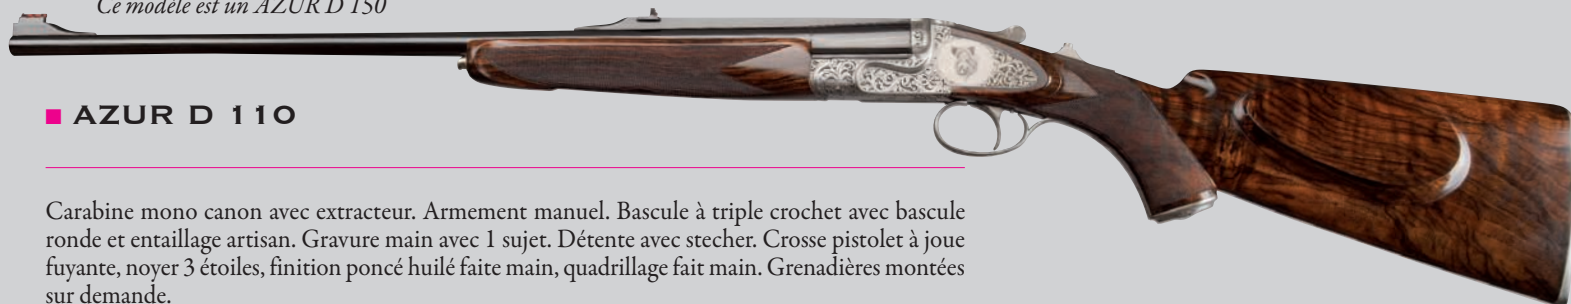

CARABINES AZUR MONO CANON & VINTAGE SAFARI

Ce modèle est un AZUR D 150

■ AZUR D 110

Carabine mono canon avec extracteur. Armement manuel. Bascule à triple crochet avec bascule ronde et entaillage artisan. Gravure main avec 1 sujet. Détonateur avec stecher. Crosse pistolet à joue fuyante, noyer 3 étoiles, finition poncé huilé faite main, quadrillage fait main. Grenadières montées sur demande.

Calibres sur demande.

■ AZUR D 130

Carabine mono canon avec extracteur. Armement manuel. Bascule à triple crochet avec bascule ronde, moustache et entaillage artisan. Gravure main avec 2 sujets animaliers et ornementation léger fond creux ou fine anglaise. Crosse pistolet à joue fuyante, noyer 4 étoiles, finition poncé huilé. Calotte acier. Détonateur avec stecher. Grenadières montées sur demande.

Calibres sur demande.

■ AZUR D 150

Carabine mono canon avec extracteur. Armement manuel. Bascule à triple crochet avec contre-platine, moustache et filet type H&H. Pontet à cordon. Gravure main réalisée par un Maître Graveur avec 3 sujets animaliers et ornementation fine anglaise ou léger fond creux. Crosse pistolet à joue avec berceau, noyer 5 étoiles finition poncé huilé faite main, quadrillage écossais perlé ou grain de poudre perlé fait main. Calotte acier et talon squelette ajouré. Détonateur avec stecher. Grenadières montées sur demande.

Calibres sur demande.