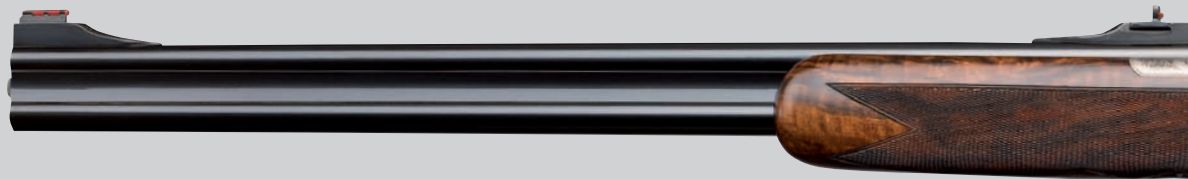

Disponible également en modèle Mixte.

Calibres 9,3X74R, 8X57JRS, 7X65R, 30 R Blaser.

■ SX SUPRÊME à partir de 8 550 €

Carabine Express Superposée avec éjecteurs et double détente. Bascule avec relime artisanale arrondie à double entaillage artisan (contre-platine en option) et renfort à moustache. Gravure main réalisée par un Maître Graveur en fond creux ou taille douce avec 3 sujets animaliers ou ornementation fine anglaise. Canon de 55 cm (ou 60 cm sur demande). Bande de battue, hausse lumineuse et guidon fibre optique. Crosse pistolet à joue fuyante, noyer 5 étoiles, finition poncé huilé faite main, quadrillage écossais perlé ou grain de poudre perlé fait main. Pontet long et calotte acier sur la poignée pistolet. Devant « faux trois pièces ». Grenadières montées sur demande. Livrée avec cible de contrôle dans une mallette cuir.

Calibres : 8X57JRS, 9,3X74R, 7X65R, 30 R Blaser.

■ SX ÉLOGE ÉLÉGANCE à partir de 14 195 €

Carabine Express Superposée avec éjecteurs et double détente. Bascule avec relime artisanale, contre-platines et devant type Boss. Gravure main fine anglaise bouquet. Canon de 55 cm (ou 60 cm sur demande). Bande de battue, hausse lumineuse et guidon fibre optique. Crosse pistolet à joue ronde avec filet, noyer collection, finition poncé huilé faite main, quadrillage fin fait main. Pontet long avec calotte acier sur la poignée pistolet. Grenadières montées sur demande. Livré avec cible de contrôle dans une mallette cuir. Disponible également sur modèle mixte.