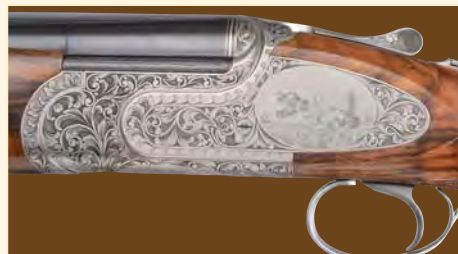

Calibres : 20, 16 et 12 (410 et 28 en option).

SL 1050

Fusil Superposé avec éjecteurs et double détente. Bascule avec relime artisanale et contre-platine. Gravure main réalisée par un Maître Graveur avec 3 sujets animaliers et ornementation fine anglaise, en fond mi-creux ou taille douce. Canon de 71cm (autres sur demande) avec chokes fixes (chokes interchangeables en option). Crosse anglaise/pistolet, noyer 5 étoiles, finition poncé huilé faite main, quadrillage écossais perlé ou grain de poudre perlé fait main, gland en bout des faux-corps. Pontet long. Grenadières montées sur demande.

Calibres : 20, 16 et 12 (410 et 28 en option).

SL ÉLOGE

Fusil superposé avec éjecteurs et double détente. Bascule avec relime artisanale arrondie et contre-platine. Talon squelette et auget façonné. Gravure main réalisée par un Maître Graveur en fond creux avec 5 sujets animaliers. Canon 71 cm (autre sur demande) avec chokes fixes (chokes interchangeables en option). Crosse anglaise/pistolet avec des bois collections, finition poncé huilé faite main, quadrillage écossais perlé ou grain de poudre perlé, gland en bout des faux-corps. Pontet long. Grenadières montées sur demande.

Calibres : 20, 16 et 12 (410 et 28 en option).

CARABINES DOUBLE EXPRESS

SUPERPOSÉS « SX »

SX S1

SX S1

Carabine Express Superposée avec éjecteurs et mono détente non-sélective. Bascule entaillée. Gravure laser et main avec 2 sujets animaliers et ornementation fine anglaise. Canon de 55 cm. Bande de battue, hausse lumineuse et guidon fibre optique. Crosse demi-pistolet à joue fuyante, noyer 3 étoiles, finition poncé huilé faite main. Grenadières montées sur demande. Livrée avec cible de contrôle.