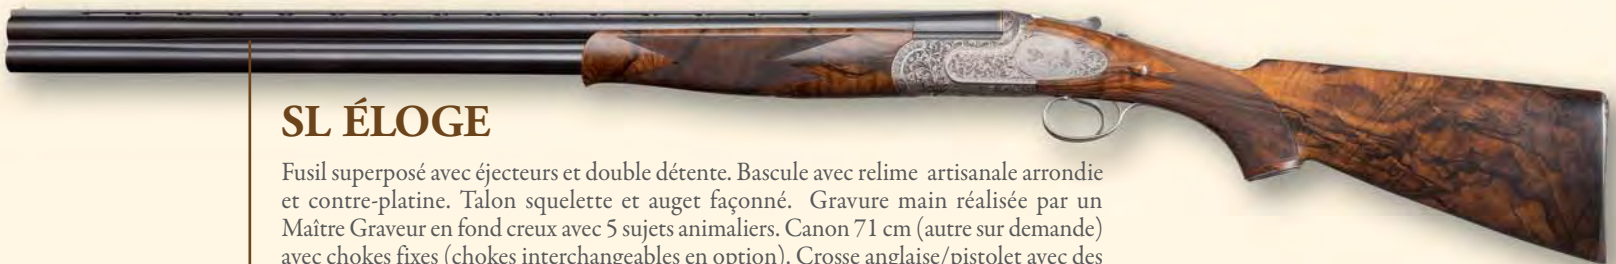

FUSILS SUPERPOSÉS « SL »

OPTIONS DISPONIBLES SUR TOUS LES MODELES :

- Mono-détente sélective
- Chokes Interchangeables
- Canons complémentaires
- Paire de fusils

SL 1040

SL 1030

Fusil Superposé avec éjecteurs et double détente. Bascule avec relime artisanale à double entaillage artisan. Gravure main avec 2 sujets animaliers et ornementation fine anglaise. Canon de 71cm (autres sur demande) avec chokes fixes (chokes interchangeables en option). Crosse anglaise/pistolet, noyer 3 étoiles, finition poncé huilé faite main, quadrillage fait main. Pontet long. Grenadières montées sur demande.

Calibres : 20, 16 et 12 (410 et 28 en option).

SL 1040

Fusil Superposé avec éjecteurs et double détente. Bascule avec relime artisanale à double entaillage artisan. Gravure main avec 4 sujets animaliers et ornementation fine anglaise, en fond mi-creux ou taille douce. Canon de 71cm (autres sur demande) avec chokes fixes (chokes interchangeables en option). Crosse anglaise/pistolet, noyer 4 étoiles, finition poncé huilé faite main, quadrillage écossais ou grain de poudre fait main, gland en bout des faux-corps. Pontet long. Grenadières montées sur demande.

Calibres : 20, 16 et 12 (410 et 28 en option).

SL 1050

Fusil Superposé avec éjecteurs et double détente. Bascule avec relime artisanale et contre-platine. Gravure main réalisée par un Maître Graveur avec 3 sujets animaliers et ornementation fine anglaise, en fond mi-creux ou taille douce. Canon de 71cm (autres sur demande) avec chokes fixes (chokes interchangeables en option). Crosse anglaise/pistolet, noyer 5 étoiles, finition poncé huilé faite main, quadrillage écossais perlé ou grain de poudre perlé fait main, gland en bout des faux-corps. Pontet long. Grenadières montées sur demande.