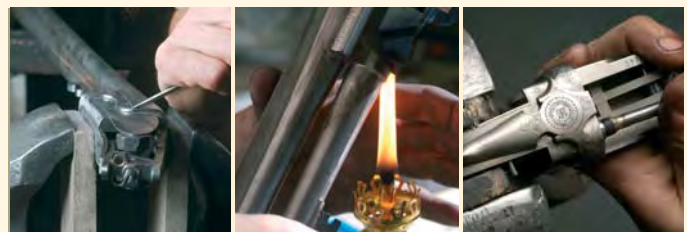

Ce regroupement des forces vives des uns et des autres, du savoir-faire des deux sociétés, échange de compétences et mise en commun des talents, a permis la mise au point de produits prestigieux, hautement performants : des chefs-d'œuvre de maîtrise et de virtuosité artisanales et de technologie avancée.

L'Atelier Verney-Carron fabrique ainsi une gamme d'armes de chasse haut de gamme, aux lignes merveilleusement dessinées, à la finition impeccablement soignée.

Ces armes personnalisées qui bénéficient toutes individuellement du travail d'orfèvre des grands Maîtres armuriers, sont testées dans nos ateliers et répondent aux critères les plus draconiens de sécurité et de fiabilité.

Pièce unique, chaque création est réalisée avec les meilleurs matériaux, les ébauches de noyer les plus rares, les plus recherchées... Chaque arme personnalisée porte la patte et la signature du graveur, travail d'artiste effectué au burin sur des bascules en acier forgé.

Cette production à l'unité a atteint aujourd'hui ce qui se fait de mieux dans l'arme de chasse... c'est le très haut de gamme, doté d'une qualité irréprochable.

Tous ceux qui font ce choix sont assurés de posséder une pièce unique, un joyau dans le domaine de l'armurerie... le mariage exceptionnel de la qualité et du goût...