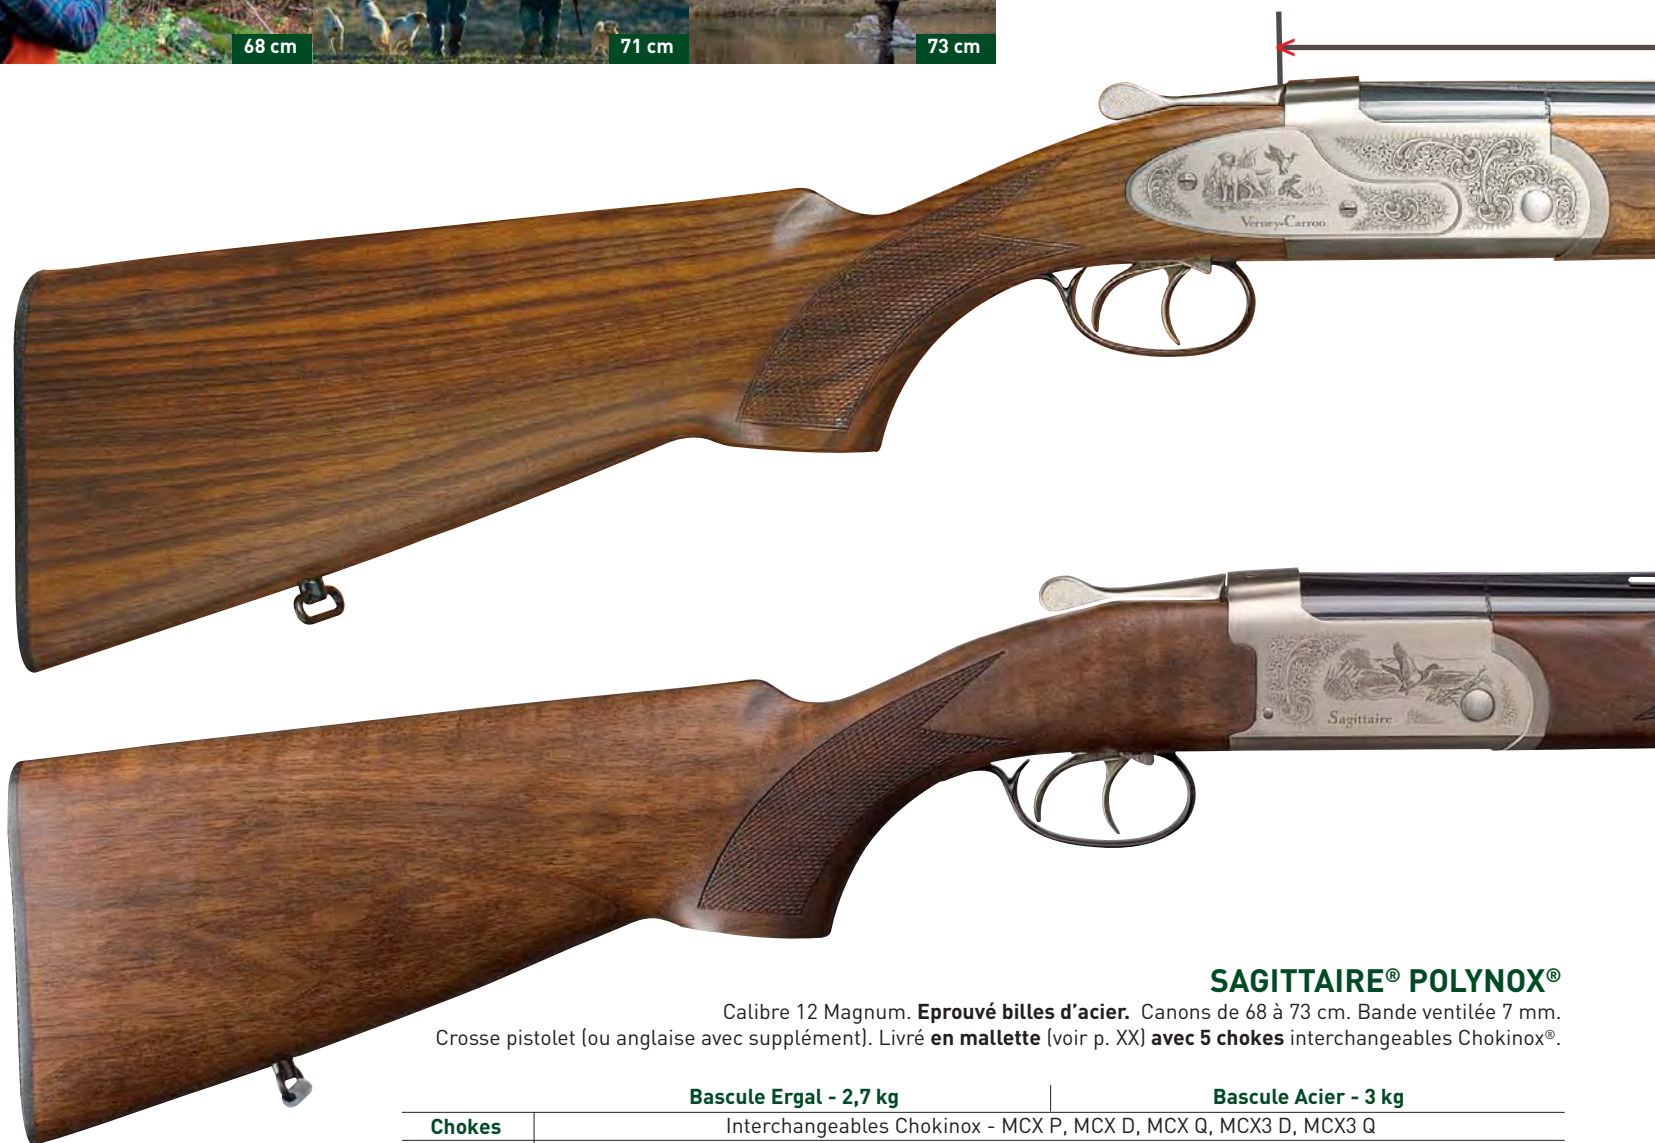

SAGITTAIRE® POLYNOX®

Calibre 12 Magnum. **Eprouvé billes d'acier.** Canons de 68 à 73 cm. Bande ventilée 7 mm. Crosse pistolet (ou anglaise avec supplément). Livré **en mallette** (voir p. XX) avec **5 chokes** interchangeables Chokinox®.

Bascule Ergal - 2,7 kg

Bascule Acier - 3 kg

	Bascule Ergal - 2,7 kg		Bascule Acier - 3 kg	
Chokes	Interchangeables Chokinox - MCX P, MCX D, MCX Q, MCX3 D, MCX3 Q			
Détentes	Double avec première détente double effet			
Ejections	Mono	Double	Mono	Double
Finition Classique				
Références	242CX71	252CX71	242CX71M	252CX71M
Prix	1 425 €	1 598 €	1 517 €	1 689 €
Finition Extra-Luxe				
Références	262CX71	272CX71	262CX71M	272CX71M
Prix	1 823 €	1 995 €	1 914 €	2 087 €

Les + produits

Le système Polynox® apporte une vraie polyvalence à votre arme grâce à la possibilité de modifier la longueur du canon (de +3 cm à +5 cm) en l'augmentant à volonté à l'aide d'une gamme de chokes interchangeables baptisés "Chokinox®".

Les finitions Saint-Hubert® Classique et Saint-Hubert® Extra-Luxe sont disponibles sur commande, avec un supplément variable en fonction de la finition initiale. Descriptions des finitions Sagittaire® page 29.