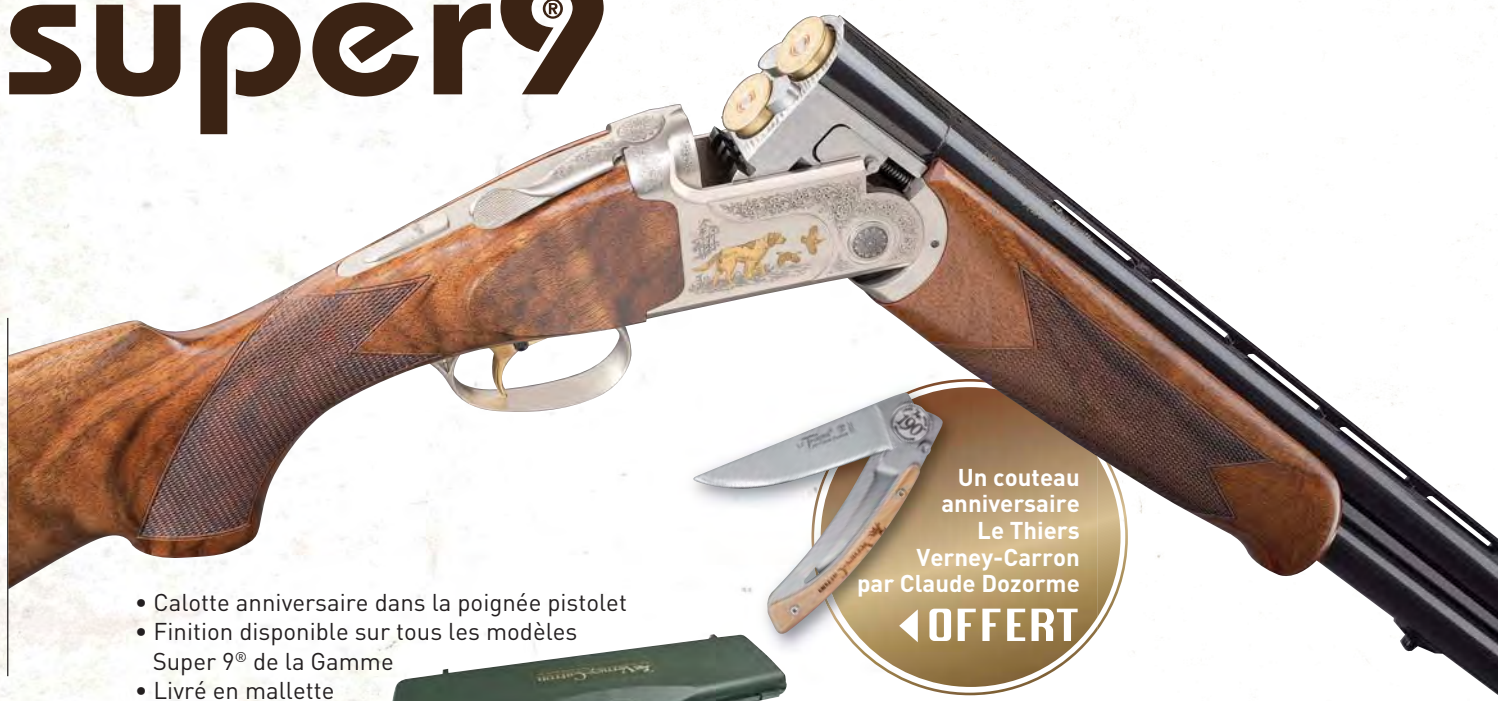

SUPPLÉMENT ANNIVERSAIRE sur prix de la Carabine Impact NT One (voir page 48) : **115 €**
 Soit 1 399 € + 115 € = 1 514 € (pour les carabines 5^{ème} catégorie)

05
 Armes de 5^{ème} catégorie

SÉRIES LIMITÉES NUMÉROTÉES

super9®

- Calotte anniversaire dans la poignée pistolet
- Finition disponible sur tous les modèles Super 9® de la Gamme
- Livré en mallette

Un couteau
anniversaire
Le Thiers
Verney-Carron
par Claude Dozorme