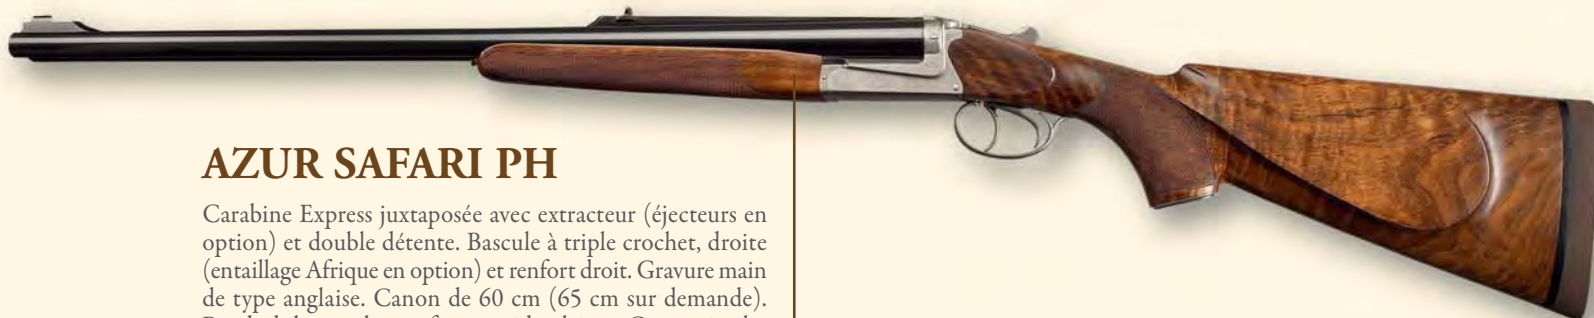

Calibres : 7X65R, 30 R Blaser, 6,5X57R, 6X62R Frères (autres sur demande).

VINTAGE SAFARI LUXE

Carabine à verrou, système Mauser 98 Magnum. Gravure main réalisée par un Maître Graveur en mi-creux ou en taille douce. Crosse à joue avec noyer 4 étoiles et embout en ébène. Calotte acier avec réservoir. Montage lunette pivotant. Sûreté latérale. Anneau de grenadière soudée. Hausse 3 feuillets. Quadrillage fait main.

Calibres : 375 H&H, 416 Rigby (autres sur demande).

CARABINES DOUBLE EXPRESS CALIBRES AFRICAINS

AZUR JUXTAPOSÉES

AZUR SAFARI PH

Carabine Express juxtaposée avec extracteur (éjecteurs en option) et double détente. Bascule à triple crochet, droite (entaillage Afrique en option) et renfort droit. Gravure main de type anglaise. Canon de 60 cm (65 cm sur demande). Bande de battue, hausse fixe et guidon laiton. Crosse pistolet à joue fuyante en noyer standard équipée d'une plaque anti-recul, finition poncé huilé faite main. Pontet long et calotte acier. Livrée en mallette avec cible de contrôle.

AZUR SAFARI LUXE

Carabine Express juxtaposée avec éjecteurs et double détente. Bascule à triple crochet avec entaillage Afrique et renfort à moustache. Gravure main de type ornementale en fine anglaise avec 1 sujet animalier sur le dessous. Canon de 60 cm (65 cm sur demande). Bande de battue, hausse type Afrique (1+2) et guidon jour & nuit. Crosse pistolet à joue ronde en noyer 3 étoiles équipée d'une plaque anti-recul, finition poncé huilé faite main. Pontet long et calotte acier avec réservoir. Capuche sur le devant. Livrée en mallette avec cible de contrôle.