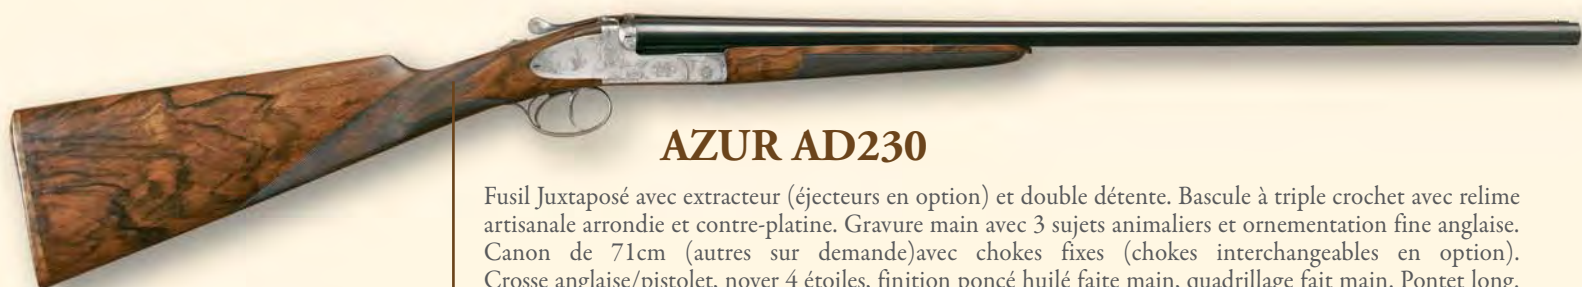

AZUR AD230

Fusil Juxtaposé avec extracteur (éjecteurs en option) et double détente. Bascule à triple crochet avec relime artisanale arrondie et contre-platine. Gravure main avec 3 sujets animaliers et ornementation fine anglaise. Canon de 71cm (autres sur demande) avec chokes fixes (chokes interchangeables en option). Crosse anglaise/pistolet, noyer 4 étoiles, finition poncé huilé faite main, quadrillage fait main. Pontet long. Grenadières montées sur demande. Calibres : 20, 16 et 12 (410 et 28 en option). Poids de 2,4 kg à 3 kg.