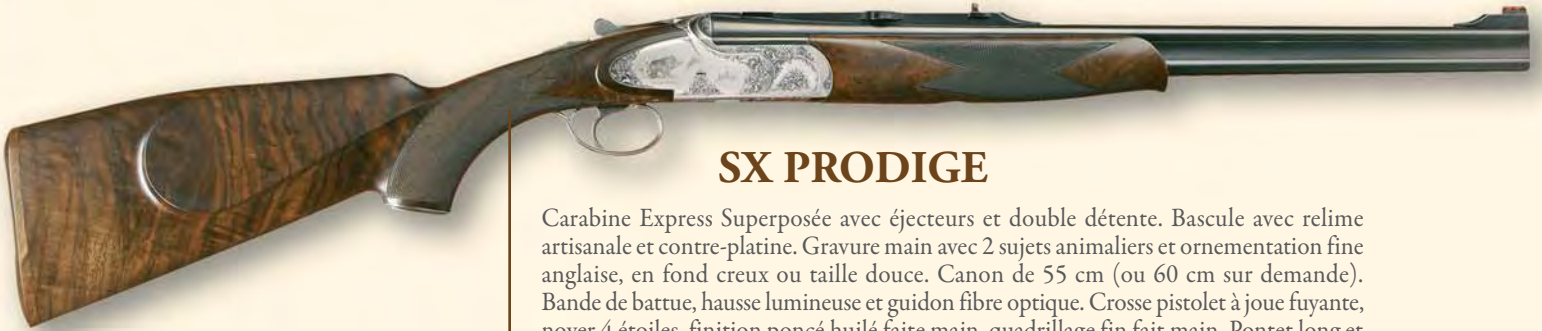

Disponible également en modèle Mixte.

Calibres 9,3X74R, 8X57JRS, 7X65R, 30 R Blaser.

SX ÉLOGE FC

Carabine Express Superposée avec éjecteurs et double détente. Bascule avec relime artisanale arrondie et contre-platine. Gravure main réalisée par un Maître Graveur en fond creux avec 5 sujets animaliers et ornementation fine anglaise. Canon de 55 cm (ou 60 cm sur demande). Bande de battue, hausse lumineuse et guidon fibre optique. Crosse pistolet à joue fuyante, noyer collection, finition poncé huilé faite main, quadrillage écossais perlé ou grain de poudre perlé fait main, gland en bout des faux-corps, talon acier ajouré et gravé. Pontet long et calotte acier sur la poignée pistolet. Auget façonné sur le devant. Grenadières montées sur demande. Livrée avec cible de contrôle dans une mallette cuir.

Calibres : 8X57JRS, 9,3X74R, 7X65R, 30 R Blaser.

- OPTIONS DISPONIBLES SUR TOUS LES MODÈLES :
- Mono-détente non-sélective
 - Montages pivotants
 - Canon complémentaire calibre 20

SX PRODIGE

Carabine Express Superposée avec éjecteurs et double détente. Bascule avec relime artisanale et contre-platine. Gravure main avec 2 sujets animaliers et ornementation fine anglaise, en fond creux ou taille douce. Canon de 55 cm (ou 60 cm sur demande). Bande de battue, hausse lumineuse et guidon fibre optique. Crosse pistolet à joue fuyante, noyer 4 étoiles, finition poncé huilé faite main, quadrillage fin fait main. Pontet long et calotte acier sur la poignée pistolet. Grenadières montées sur demande. Livrée avec cible de contrôle.