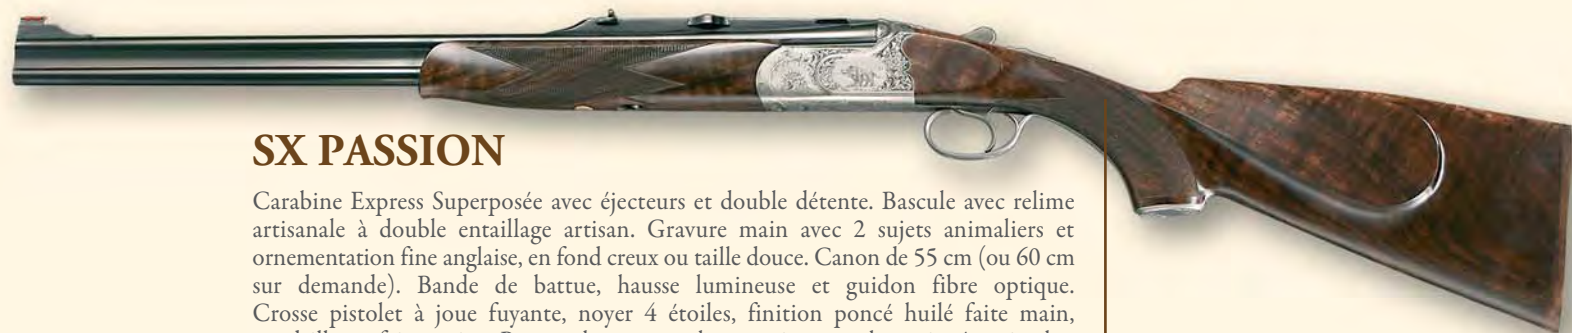

Calibres : 20, 16 et 12 (410 et 28 en option).

CARABINES DOUBLE EXPRESS

SUPERPOSÉS « SX »

SX S1

SX S1

Carabine Express Superposée avec éjecteurs et mono détente non-sélective. Bascule entaillée. Gravure laser et main avec 2 sujets animaliers et ornementation fine anglaise. Canon de 55 cm. Bande de battue, hausse lumineuse et guidon fibre optique. Crosse demi-pistolet à joue fuyante, noyer 3 étoiles, finition poncé huilé faite main. Grenadières montées sur demande. Livrée avec cible de contrôle.

Disponible également en modèle Mixte.

Calibres 9,3X74R, 8X57JRS uniquement.

SX S1 FAUX-CORPS

Carabine Express Superposée avec éjecteurs et mono détente non-sélective. Bascule avec contre-platine. Gravure laser et main avec 2 sujets animaliers et ornementation fine anglaise. Canon de 55 cm. Bande de battue, hausse lumineuse et guidon fibre optique. Crosse demi-pistolet à joue fuyante, noyer 3 étoiles, finition poncé huilé faite main, quadrillage fait main. Grenadières montées sur demande. Livré avec cible de contrôle.

Disponible également en modèle Mixte.

Calibres : 9,3X74R, 8X57 et 30 R Blaser.

SX PASSION

Carabine Express Superposée avec éjecteurs et double détente. Bascule avec relime artisanale à double entaillage artisan. Gravure main avec 2 sujets animaliers et ornementation fine anglaise, en fond creux ou taille douce. Canon de 55 cm (ou 60 cm sur demande). Bande de battue, hausse lumineuse et guidon fibre optique. Crosse pistolet à joue fuyante, noyer 4 étoiles, finition poncé huilé faite main, quadrillage fait main. Pontet long et calotte acier sur la poignée pistolet. Grenadières montées sur demande. Livrée avec cible de contrôle.