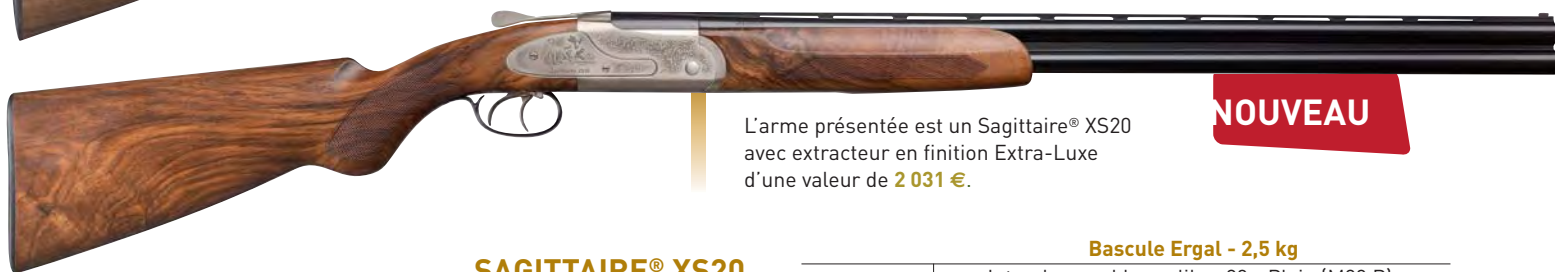

Sagittaire[®] XS

XS20

Les fusils
superposés

VÉRITABLE
CALIBRE 20

L'arme présentée est un Sagittaire[®] XS20 avec extracteur en finition Classique d'une valeur de **1 635 €**.

L'arme présentée est un Sagittaire[®] XS20 avec extracteur en finition Extra-Luxe d'une valeur de **2 031 €**.