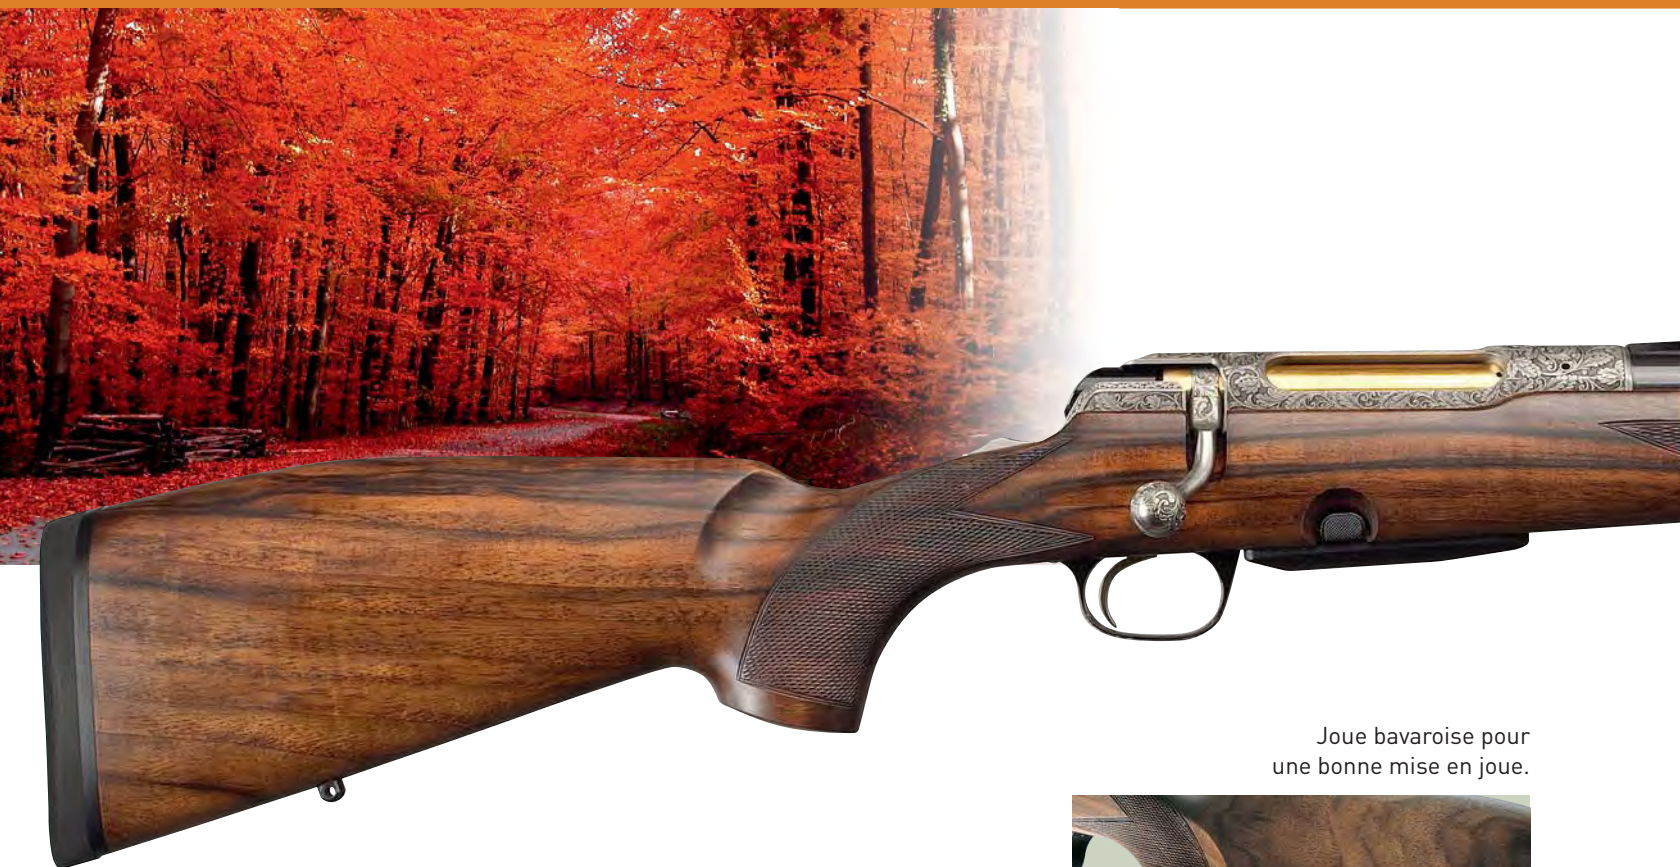

Joue bavaroise pour
une bonne mise en joue.