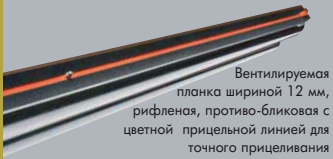

Вентилируемая планка шириной 12 мм, рифленая, против-бликовая с цветной прицельной линией для точного прицеливания

Вертикальные ружья super⁹ SPORT

+ ПРОДУКЦИЯ

Parcours de Chasse приспособляется ко всем условиям стрельбы на природе. Сменные чоки Chokinox® позволят Вам производить выстрелы с превосходной точностью, какой бы сложности они не были. Ружье исключительно ложится в руку. Равновесие Super 9® позволит Вам делать "свинги" редкой эффективности.