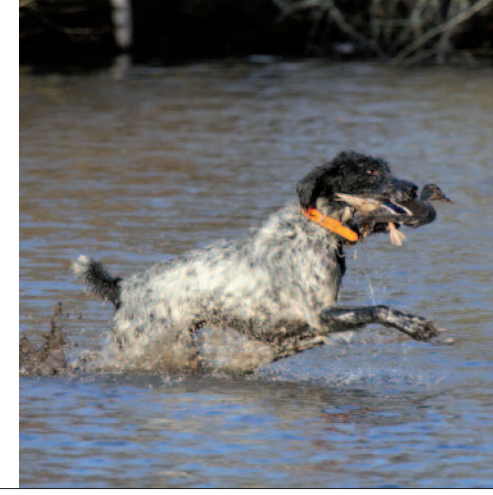

VERCAR

Para más información www.verney-carron.com

Vercar®,
escopetas a
precio moderado
a utilizar sin
moderación

YUXTAPUESTO VERCAR CAL 12

Acabado jaspeado.

Esta escopeta yuxtapuesta Vercar® de gran fiabilidad y de estructura robusta está dotada de un cañón de 70 cm con chokes intercambiables (se entrega con 5 chokes), báscula en acero, peso 3 kg aproximadamente, calibre 12 magnum, culata pistol, doble gatillo, extractor, doble cerrojo, perdigones de acero.

Referencia Calibre 12 : JT12MCI70