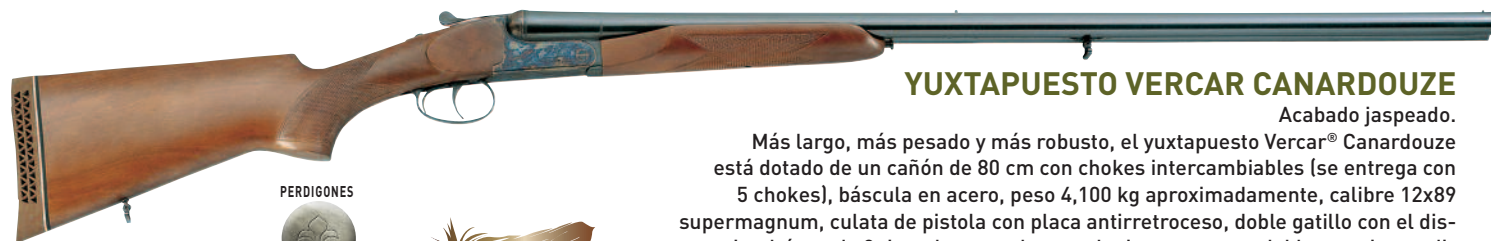

YUXTAPUESTO VERCAR CANARDOUZE

Acabado jaspeado.

Más largo, más pesado y más robusto, el yuxtapuesto Vercar® Canardouze está dotado de un cañón de 80 cm con chokes intercambiables (se entrega con 5 chokes), báscula en acero, peso 4,100 kg aproximadamente, calibre 12x89 supermagnum, culata de pistola con placa antirretroceso, doble gatillo con el disparo simultáneo de 2 tiros durante el segundo tiro, extractor, doble cerrojo, perdigones de acero. Para responder mejor a sus expectativas, hemos optado por una banda ventilada de 9 mm para adaptar fácilmente un sistema de visor.

Referencia : JT12MCI80