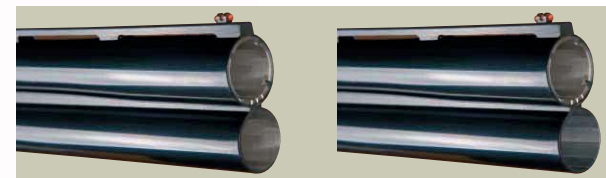

Série Spéciale SAGITTAIRE® LA MORDORÉE

= Sagittaire® Bécassier исполнение Saint-Hubert®
Extra-Luxe по цене Sagittaire® Bécassier в исполнении Extra-Luxe.

	Спец. сверловка/Chokinox® - Исполнение "La Mordorée"	
Коды	262R160	272R160
	Цилиндр./Chokinox® - Исполнение "La Mordorée"	
Коды	262C160	272C160

Верхний ствол цилиндрический
Нижний ствол Со специальной сверловкой Verney-Carron® (эффе́кт дисперсанта)