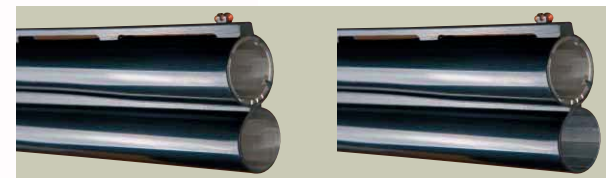

	Rayado/Chokinox® - Finition "La Mordorée"	
Referencias	262RI60	272RI60
	Cilíndrico/Chokinox® - Finition "La Mordorée"	
Referencias	262CI60	272CI60

Tubo inferior Cilíndrico

Tubo inferior con rayado
Verney-Carron®